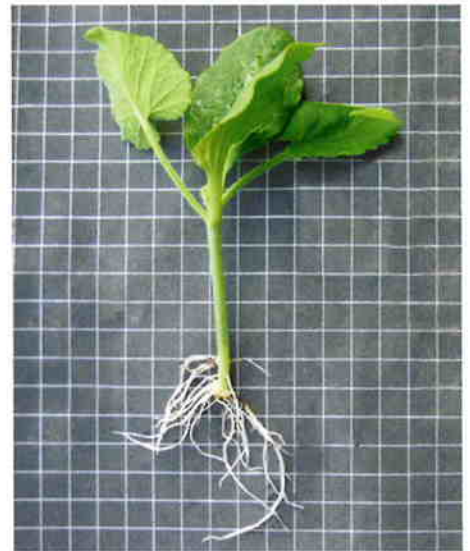

5日目

090620R

育成元

(株)久留米原種育成会

〒830-0064 福岡県久留米市荒木町藤田1422-1
TEL 0942-26-2943 FAX 0942-26-3235

総発売元

久育種苗株式会社

〒830-0064 福岡県久留米市荒木町藤田1413-2
TEL 0942-27-3038 FAX 0942-26-3235

■宮崎支店

宮崎市佐土原町 TEL 0985-73-6429
FAX 0985-73-6934

■関東支店

埼玉県吉見町 TEL 0493-54-4266
FAX 0493-54-6692

<http://www.kurume-gensyu.co.jp/>